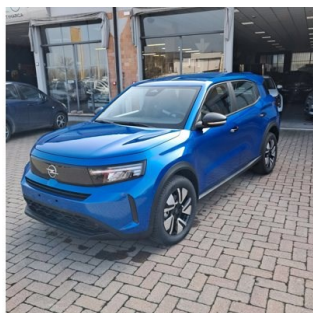

OPEL

Frontera 2^a serie

Frontera Hybrid 110 CV EDCT Edition (2025/03->)

Garanzia **Mesi**

Alimentazione: **Benzina**

Cilindrata: **1199 cc**

Potenza: **101 CV (74 KW)**

Cambio: **Automatico**

Colore: **Grigio**

Immatricolazione: **16-05-2025**

Km Totali: **0**

DATI TECNICI

Emissioni cO2: 110 g/km

Marce: 6

Numero Sedili: 5

Massa a Vuoto: 1394 kg

Larghezza: 1,8 mm

Altezza: 1,63 mm

Numero Cilindri: 3

Colore Interni: Nero

Consumo Urbano: 0,00 l/100km

Normativa Ecologica: Euro6.d tmp (2016/427) e seguenti

Carrozzeria: fuoristrada

Trazione: anteriore

Numero Porte: 5

Lunghezza: 4,38 mm

Consumo Extraurb.: 0,00 l/100km

Consumo Misto: 0,00 l/100km

NOTE

PREZZO

€ 25000,00